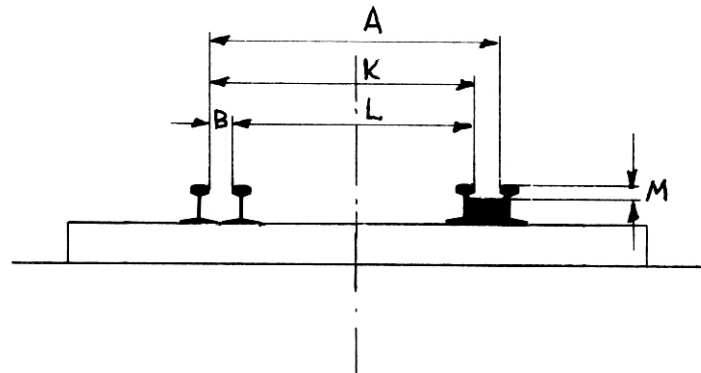

*Standardmått
spårmått
spårvidd 891 mm*

2008-04-16

Sida 1

B01.02

GMJS STANDARD

Skala 2:1

Utgåva 2

Konstr SRr

Rit SRr

Godk HJ

A	Spårvidd	19,8 mm + 0,3/-0
B	Avstånd mellan led- och körräl	1,3 mm +0/-0,2
K	Spåledsmått	min 18,5 mm
L	Avstånd mellan ledrälers yttersidor	max 17,5 mm
M	Flänsfrigång	1,2 mm +0,2/-0,2